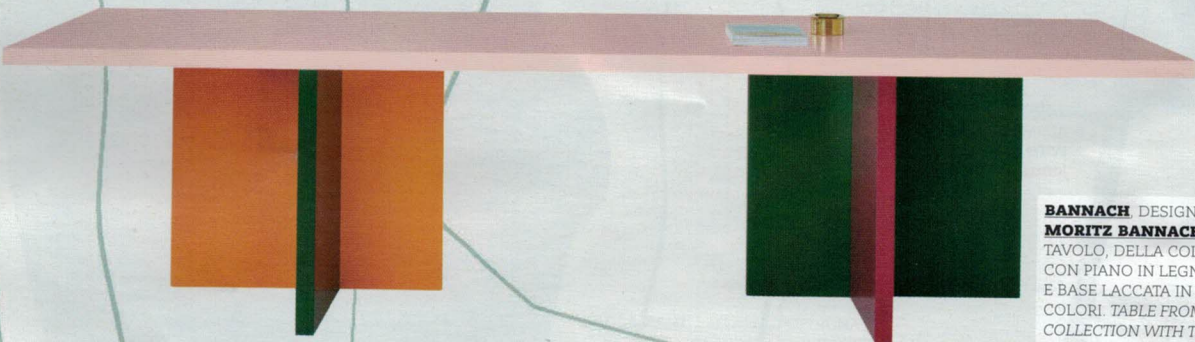

PRILE/APRIL 2019
OF INTERIORS
DRARY DESIGN
ONDADORI

INTERNI

2019 KINGSIZE

IDEA
PADE
ETE
NE
E
BRIDE

SOLLOS DESIGN
JADER ALMEIDA
 WINDSOR CHAIR,
 REINTERPRETAZIONE
 CONTEMPORANEA
 DELLA SEDUTA WINDSOR
 IN LEGNO NATURALE
 O TINTO. A CONTEMPORARY
 REINTERPRETATION
 OF THE WINDSOR CHAIR
 IN NATURAL OR STAINED
 WOOD. sollos.ind.br

MASON EDIT
MARTINA BAI
 TAVOLINO CON
 IN LEGNO MAS
 ALL'ANILINA E
 IN TUBOLARE M
 TABLE WITH TO
 VARNISHED WO
 TUBING. [mason](http://mason.it)

BANNACH DESIGN
MORITZ BANNACH ABBONDIO,
 TAVOLO, DELLA COLLEZIONE UNO,
 CON PIANO IN LEGNO MASSICCIO
 E BASE LACCATA IN DIVERSI
 COLORI. TABLE FROM THE UNO
 COLLECTION WITH TOP IN SOLID
 WOOD AND BASE PAINTED IN
 A RANGE OF COLORS. bannach.eu