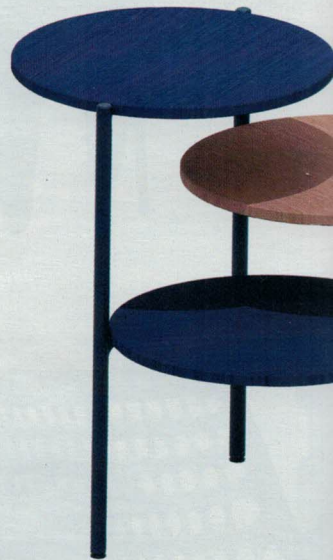

PRILE/APRIL 2019
OF INTERIORS
DRARY DESIGN
ONDADORI

INTERNI

2019 KINGSIZE

IDEA
PADE
ETE
NE
E
BRIDE

SOLLOS DESIGN
JADER ALMEIDA
 WINDSOR CHAIR,
 REINTERPRETAZIONE
 CONTEMPORANEA
 DELLA SEDUTA WINDSOR
 IN LEGNO NATURALE
 O TINTO. A CONTEMPORARY
 REINTERPRETATION
 OF THE WINDSOR CHAIR
 IN NATURAL OR STAINED
 WOOD. sollos.ind.br

MASON EDIT
MARTINA BAI
 TAVOLINO CON
 IN LEGNO MAS
 ALL'ANILINA E
 IN TUBOLARE M
 TABLE WITH TO
 VARNISHED WO
 TUBING. [mason](http://mason.it)

BANNACH DESIGN
MORITZ BANNACH ABBONDIO,
 TAVOLO, DELLA COLLEZIONE UNO,
 CON PIANO IN LEGNO MASSICCIO
 E BASE LACCATA IN DIVERSI
 COLORI. TABLE FROM THE UNO
 COLLECTION WITH TOP IN SOLID
 WOOD AND BASE PAINTED IN
 A RANGE OF COLORS. bannach.eu

MOROSO DESIGN
JOHANNES TORPE
 HEARTBREAKER,
 COLLEZIONE DI DIVANI PER
 LIVING O CONTRACT, CON
 RIVESTIMENTO IN TESSUTO
 E BASE CON PROFILO
 METALLICO. COLLECTION
 OF SOFAS FOR LIVING
 AREAS OR CONTRACT
 APPLICATIONS, WITH FABRIC
 COVER AND METAL SECTION
 BASE. moroso.it